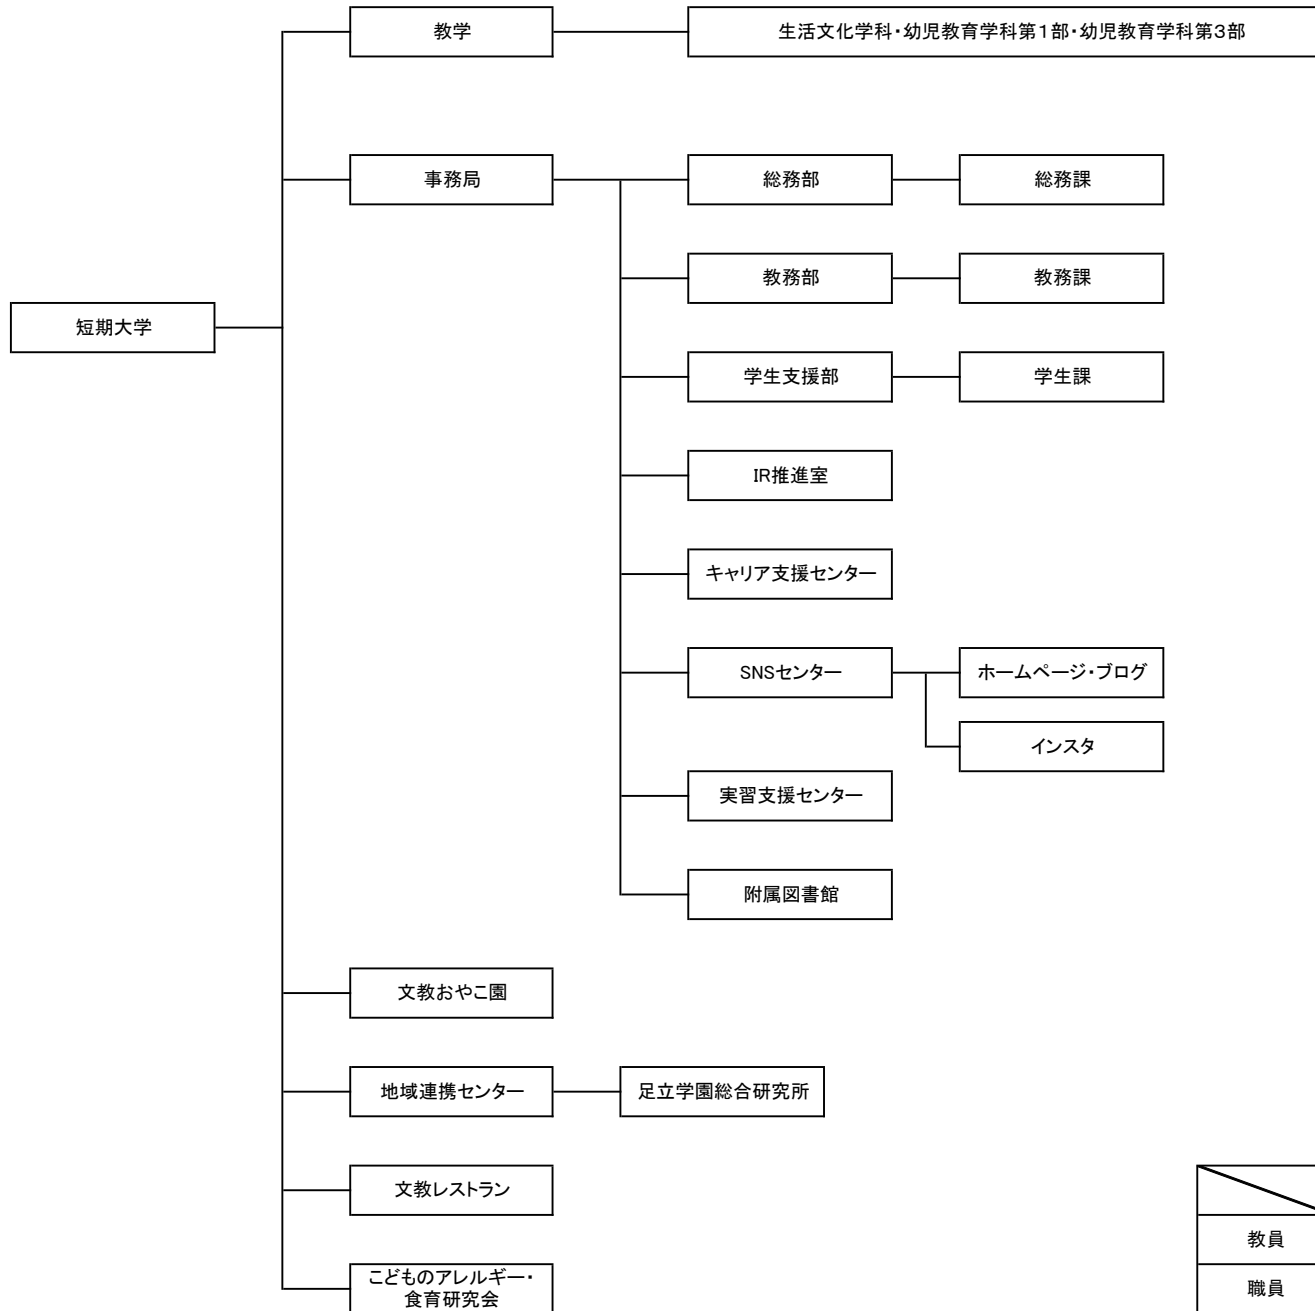

愛知文教女子短期大学 教員組織

(令和8年5月1日現在)

	専任	兼任
教員	23	24
職員	10	11